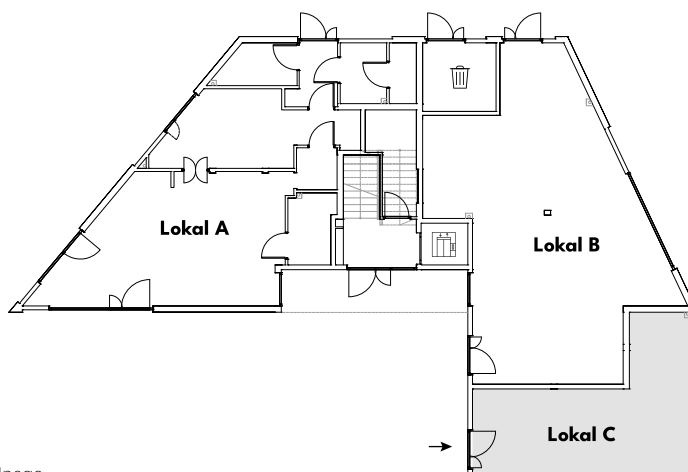

Lokal usługowy C

PARTER

Powierzchnia wewnętrzna: 33,48 m²

0m 1m 1m 2m 2m 3m 3m 5m 4m 5m

Niniejsza karta nie stanowi oferty w rozumieniu art. 66 par. 1 Kodeksu Cywilnego.