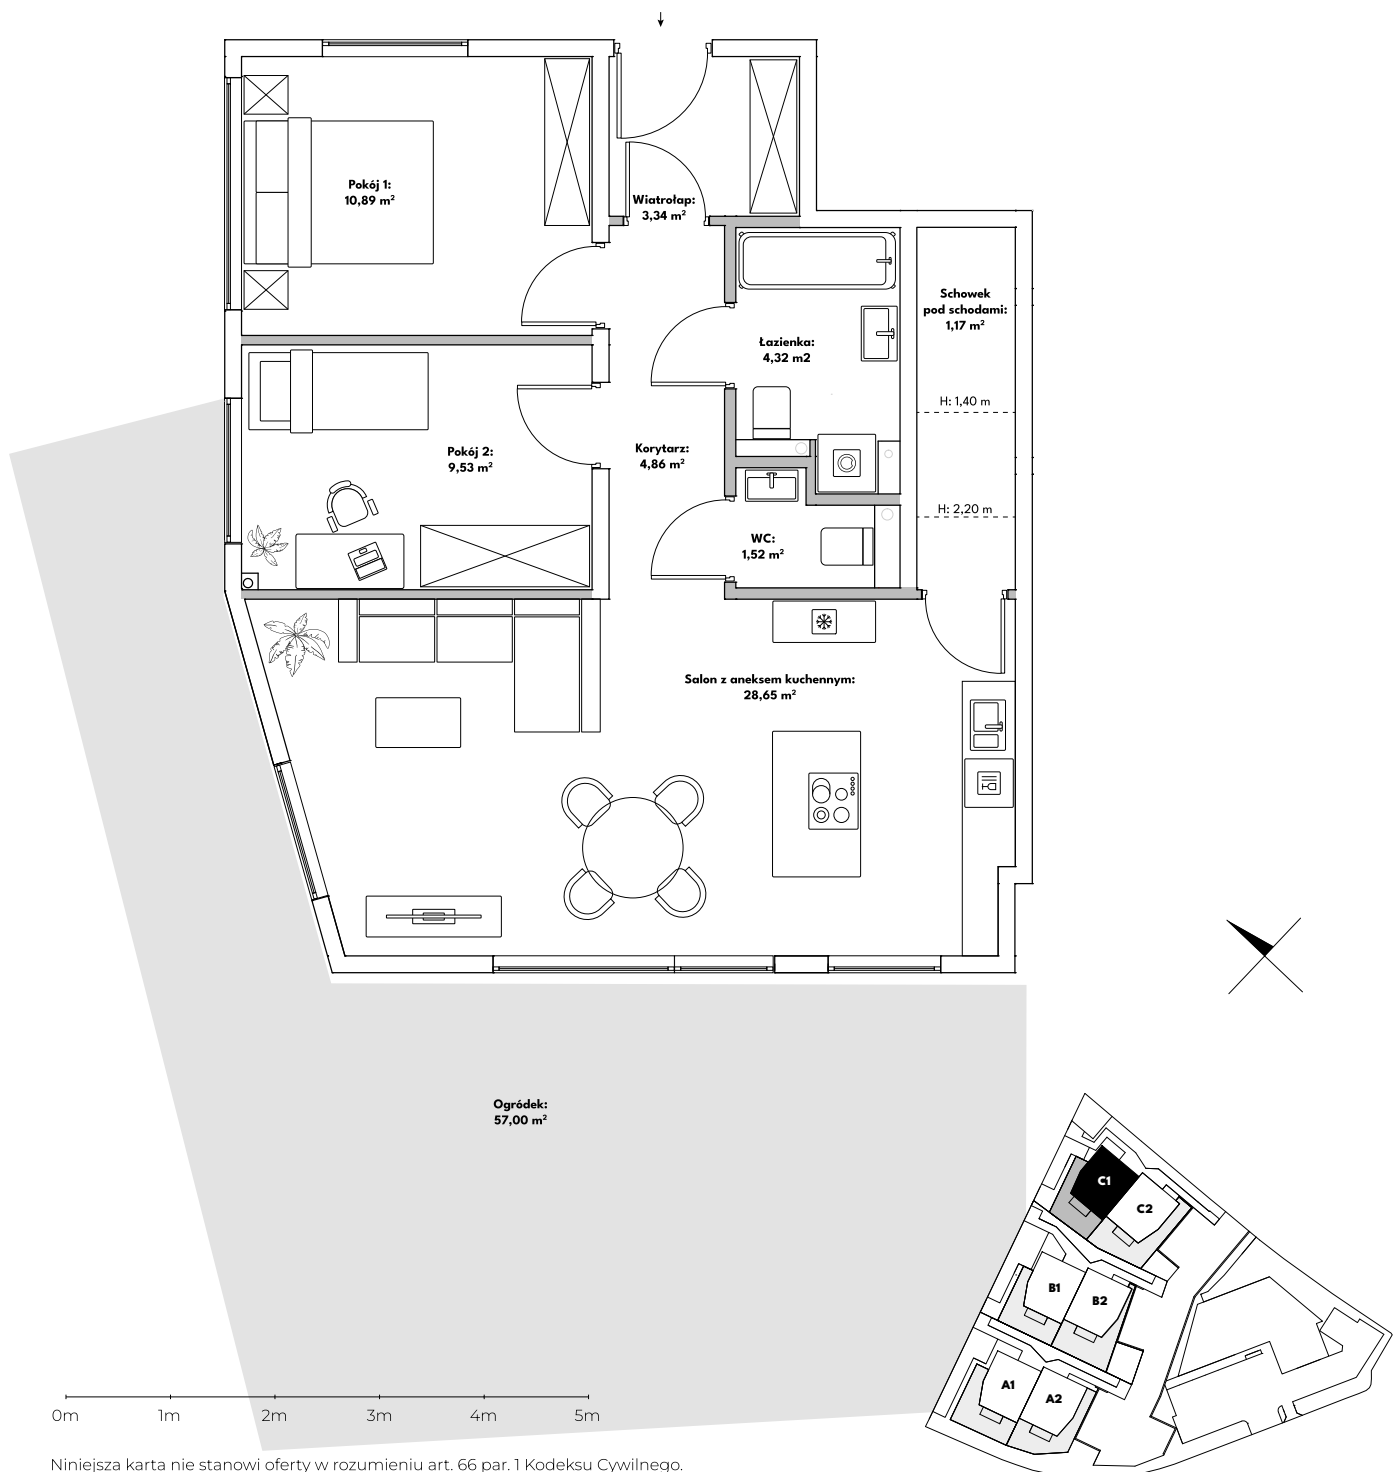

ceramika

ul. Stylowa / Kasztanowa
80-180 Borkowo

Lokal C1.1

PARTER

Powierzchnia użytkowa: 64,28 m²

Powierzchnia wewnętrzna: 67,18 m²

wiatrołap	3,34 m²	schowek pod schodami	1,17 m²
pokój 1	10,89 m²	wc	1,52 m²
pokój 2	9,53 m²	łazienka	4,32 m²
salon z aneksem kuchennym	28,65 m²	korytarz	4,86 m²
		ogródek	57,00 m²

■ - ściany możliwe do wyburzenia

Niniejsza karta nie stanowi oferty w rozumieniu art. 66 par. 1 Kodeksu Cywilnego.