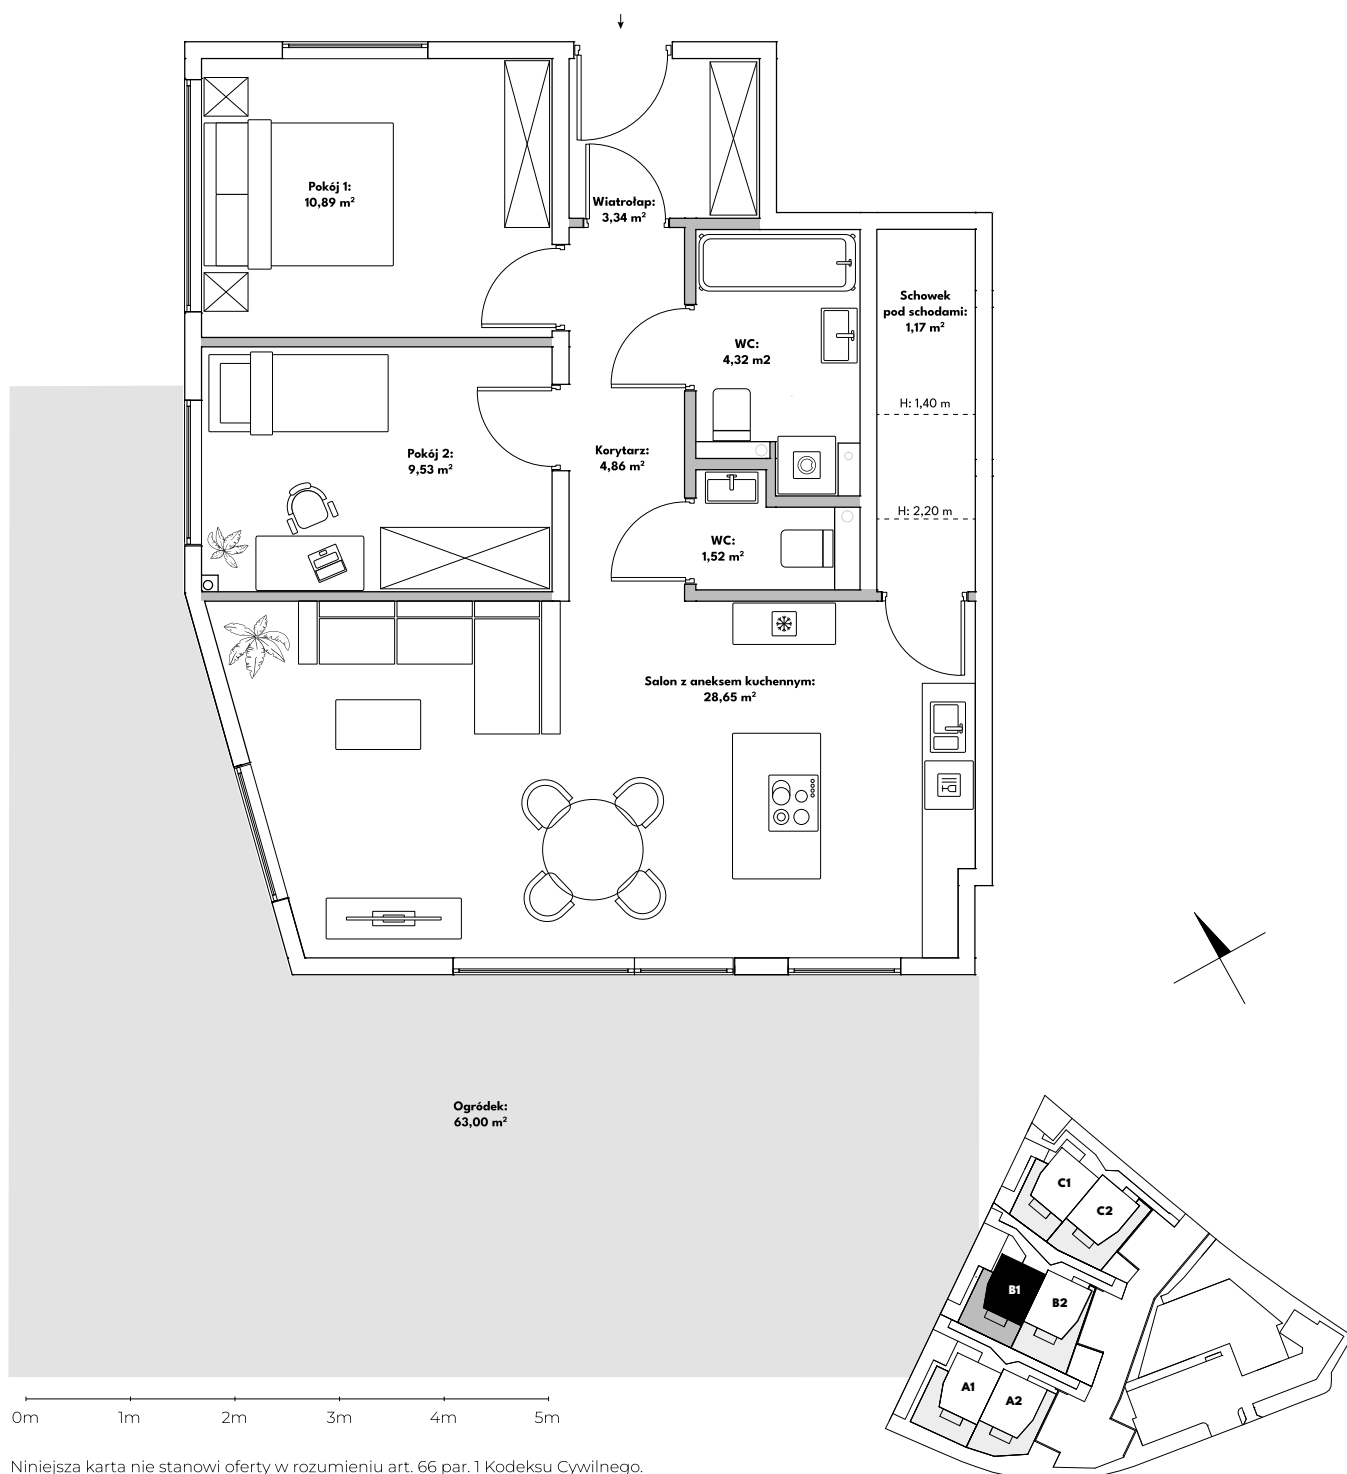

ceramika

ul. Stylowa / Kasztanowa
80-180 Borkowo

Lokal B1.1

PARTER

Powierzchnia użytkowa: 64,28 m²

Powierzchnia wewnętrzna: 67,18 m²

wiatrołap	3,34 m ²	schowek pod schodami	1,17 m ²
pokój 1	10,89 m ²	wc	1,52 m ²
pokój 2	9,53 m ²	łazienka	4,32 m ²
salon z aneksem kuchennym	28,65 m ²	korytarz	4,86 m ²
		ogródek	63,00 m ²

■ - ściany możliwe do wyburzenia

Niniejsza karta nie stanowi oferty w rozumieniu art. 66 par. 1 Kodeksu Cywilnego.