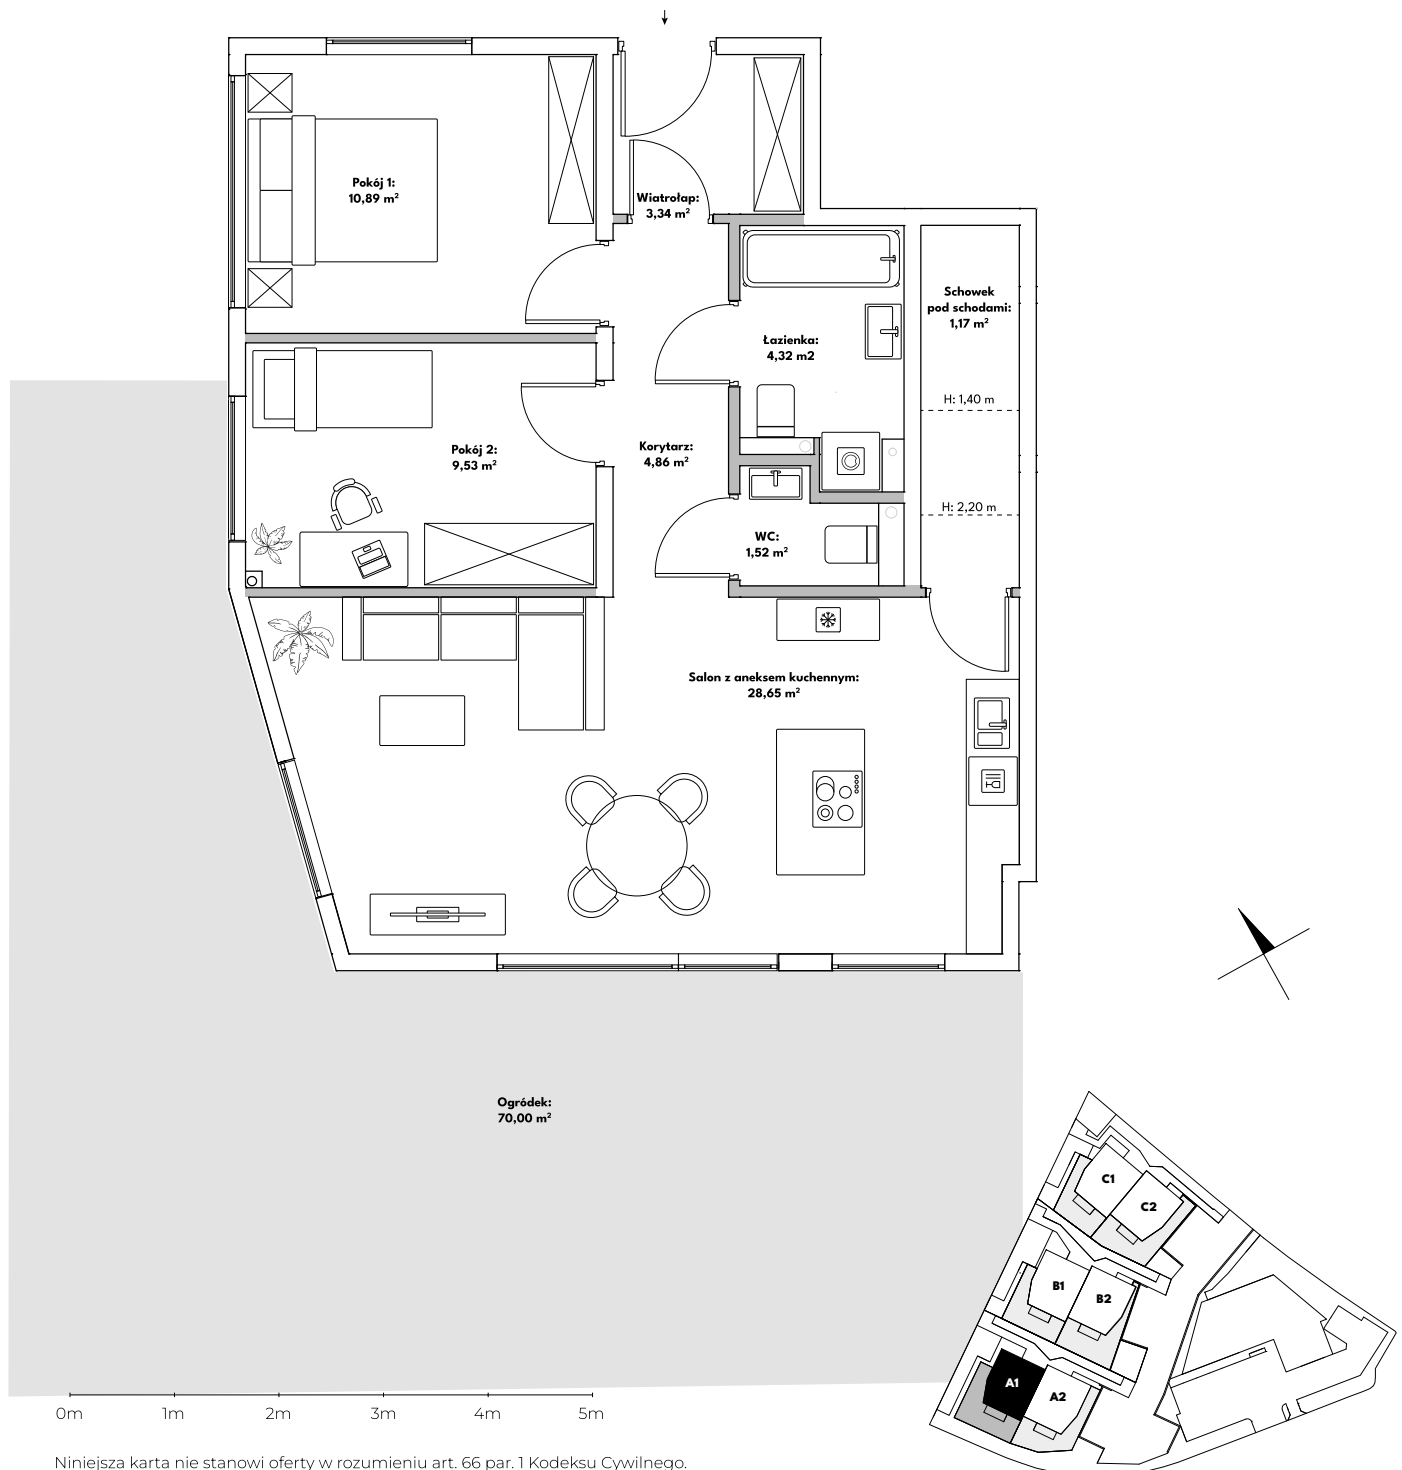

ceramika

ul. Stylowa / Kasztanowa
80-180 Borkowo

Lokal A1.1

PARTER

Powierzchnia użytkowa: 64,28 m²

Powierzchnia wewnętrzna: 67,18 m²

wiatrołap	3,34 m ²	schowek pod schodami	1,17 m ²
pokój 1	10,89 m ²	wc	1,52 m ²
pokój 2	9,53 m ²	łazienka	4,32 m ²
salon z aneksem kuchennym	28,65 m ²	korytarz	4,86 m ²
		ogródek	70,00 m ²

■ - ściany możliwe do wyburzenia

Niniejsza karta nie stanowi oferty w rozumieniu art. 66 par. 1 Kodeksu Cywilnego.